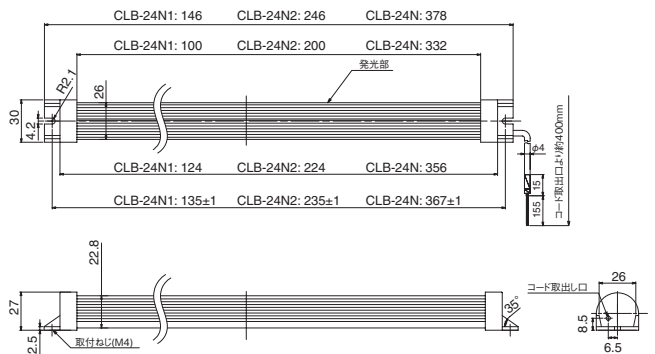

正方向・逆方向・横方向での取付けが可能です。また蛍光灯のようにインバータなどの付属部品が不要で、簡単にスッキリ取付けできます。

外觀図 (mm)

モデルコード

CLB-24N仕様

型 式	光源色	定格電圧	使用電圧範囲	定格消費電流	照度光軸中心 (lx/at 50cm)	本体材質	使用温度範囲	取付方向 (取付指定)	保護等級	耐振動性	質量	価格 (税抜き)
CLB-24N1	-R(赤) -Y(黄) -C(白)	DC 24V (無極性)	DC24V ±1V	-R(35 ^{±5}) -Y(35 ^{±5}) -C(65 ^{±10})	-R(20) -Y(20) -C(100)	ポリカーボネート	-30℃~+60℃ (90%RH以下、 結露なきこと)	正方向 横方向 逆方向 (屋内専用)	IP42	19.6m/s ²	-R,Y(41g) -C(45g)	15,800円
CLB-24N2	-R(赤) -Y(黄) -C(白)			-R(70 ^{±10}) -Y(70 ^{±10}) -C(130 ^{±20})	-R(40) -Y(40) -C(200)						-R,Y(60g) -C(66g)	17,800円
CLB-24N	-R(赤) -Y(黄) -C(白)			-R(122 ^{±15}) -Y(122 ^{±15}) -C(224 ^{±30})	-R(60) -Y(60) -C(380)						-R,Y(86g) -C(87g)	19,800円