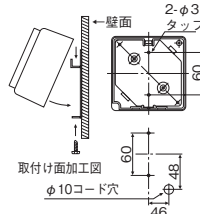

## シグナルホン 小型ボックス型電子音報知器

8音

85dB  
(at 1m)

壁面  
取付け

埋込み  
取付け

IP  
34

NPN  
オープン  
コレクタ

※音圧は最大値です。音色により音圧が変わります。

### ■3通りの取付け方法PAT

1. 壁面外部取付け1

2. 壁面外部取付け2

3. 壁面埋込み取付け  
(DIN□92mm)

IP34対応

※IP34は壁面埋込み取付け時の取付壁面前面に対してのみ

- 防塵・防噴流構造 (IP34) のため、水気や粉塵の多い工場、屋外でも使用できます。(壁面埋込み取付け時)
- 壁面に埋込み時、DIN サイズ□92mm 穴に対応。
- 音量は最大 85dB(at 1m) の大音量で、内蔵の音量調節つまみで、音量調節ができます。
- 外部信号で音色を切り替えます。
- NPN トランジスタオープンコレクタ対応により、PLC 等での直接駆動が可能です。
- メロディは必ず曲のはじめから再生されます。(メロディ・チャイム内容は S-16 ページの EB 型を参照ください)
- 電源スイッチの ON/OFF による動作ができます。

### 外観図 (mm)