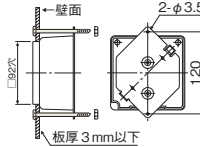

### ■3通りの取付け方法PAT

1. 壁面外部取付け1

2. 壁面外部取付け2

3. 壁面埋込み取付け  
(DIN□92mm)

IP34対応

※IP34は壁面埋込み取付け時の取付壁面前面に対してのみ

- 防塵・防噴流構造 (IP34) のため、水気や粉塵の多い工場、屋外でも使用できます。(壁面埋込み取付け時)
- 壁面に埋込み時、DIN サイズ□92mm 穴に対応。
- 音量は最大 85dB(at 1m) の大音量で、内蔵の音量調節つまみで、音量調節ができます。
- 外部信号で音色を切り替えます。
- NPN トランジスタオープンコレクタ対応により、PLC 等での直接駆動が可能です。
- メロディは必ず曲のはじめから再生されます。(メロディ・チャイム内容は S-16 ページの EB 型を参照ください)
- 電源スイッチの ON/OFF による動作ができます。

### 外観図 (mm)