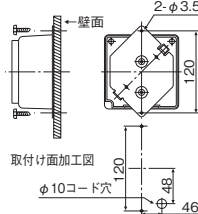

### ■3通りの取付け方法PAT

1. 壁面外部取付け1

2. 壁面外部取付け2

3. 壁面埋込み取付け  
(DIN□92mm)

IP34対応

※IP34は壁面埋込み取付け時の取付壁面前面に対してのみ

- 防塵・防噴流構造 (IP34) のため、水気や粉塵の多い工場、屋外でも使用できます。(壁面埋込み取付け時)
- 壁面に埋込み時、DIN サイズ□92mm 穴に対応。
- 音量は最大 85dB(at 1m) の大音量で、内蔵の音量調節つまみで、音量調節ができます。
- 外部信号で音色を切り替えます。
- NPN トランジスタオープンコレクタ対応により、PLC 等での直接駆動が可能です。
- メロディは必ず曲のはじめから再生されます。(メロディ・チャイム内容は S-16 ページの EB 型を参照ください)
- 電源スイッチの ON/OFF による動作ができます。

### 外観図 (mm)