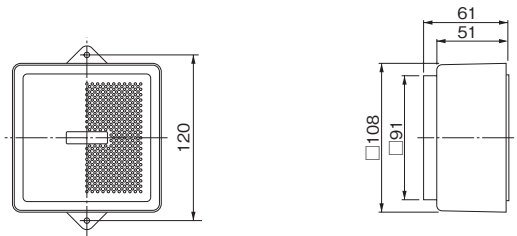

### ■3通りの取付け方法PAT

1. 壁面外部取付け1

2. 壁面外部取付け2

3. 壁面埋込み取付け  
(DIN□92mm)

IP34対応

※IP34は壁面埋込み取付け時の取付壁面前面に対してのみ

- 防塵・防噴流構造 (IP34) のため、水気や粉塵の多い工場、屋外でも使用できます。(壁面埋込み取付け時)
- 壁面に埋込み時、DIN サイズ□92mm 穴に対応。
- 音量は最大 85dB(at 1m) の大音量で、内蔵の音量調節つまみで、音量調節ができます。
- 外部信号で音色を切り替えます。
- NPN トランジスタオープンコレクタ対応により、PLC 等での直接駆動が可能です。
- メロディは必ず曲のはじめから再生されます。(メロディ・チャイム内容は S-16 ページの EB 型を参照ください)
- 電源スイッチの ON/OFF による動作ができます。

### 外観図 (mm)