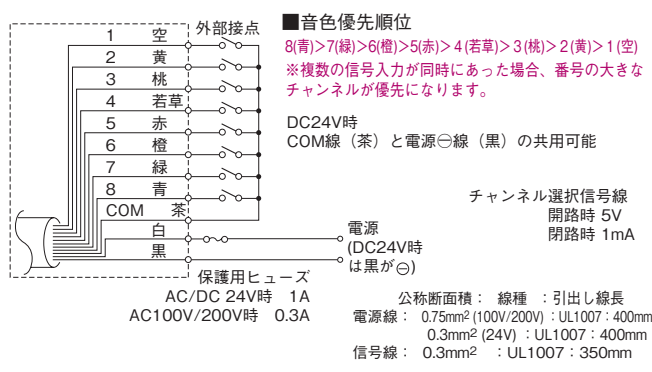

配線図

チャンネル	1ch	2ch	3ch	4ch	5ch	6ch	7ch	8ch
アラーム	ブーブ	ブルル	カンカン	バララ	ビーボ ビーボ	ピポパボ ピポパン	ピロロン (列車通過音 に類似)	ビビピン
BT-KA型								
メロディ	Q タイプ	メリーさんの 羊	草競馬	かっこう	村のがじや	アビニヨンの 橋の上で	オブラディ ・オブラダ	ピンポン
チャイム	S タイプ	アマリス	モーツアルト 40番	静かな湖畔	山の音楽家	禁じられた 遊び	カチューシャ	ビビビ...
BT-L型								

BT仕様

型 式	定格電圧	使用電圧範囲	消費電力	音圧レベル	外部接点容量	使用温度範囲	接点入力方式	再生チャンネル	保護構造	質 量	価格 (税抜き)	
ア ラ ー ム	BT-24K	AC/DC 24V	AC/DC 20V~26V	最大 85dB(at 1m)	5mA以上	-20℃~+55℃ (湿度85%以下)	無電圧接点入力 (8点1ビット)	8	IP34 (壁面埋込み時)	0.43kg	14,800円	
	BT-100K	AC 100V	AC 90V~110V							3W		0.5kg
	BT-200K	AC 200V	AC 200V~240V							3W		0.5kg
メ ロ ー ディ	BT-24L	AC/DC 24V	AC/DC 20V~26V	最大 85dB(at 1m)	5mA以上	-20℃~+55℃ (湿度85%以下)	無電圧接点入力 (8点1ビット)	8	IP34 (壁面埋込み時)	0.43kg	14,800円	
	BT-100L	AC 100V	AC 90V~110V							3W		0.5kg
	BT-200L	AC 200V	AC 200V~240V							3W		0.5kg

(注) 表記の音圧レベルは最大音量であり、音色、電圧変動によって変化するため表記の音圧レベルより低くなる場合があります。
※)複数台使用の場合、音色を同時にスタートしても再生音にずれが発生します。 ※12V仕様(特注対応)もあります。

ネットワーク
積層信号灯
表示灯
積層回転灯
回転灯ほか
LED照明
回転灯
信号灯
体装音声
センサ機器・
ユニーク商品ほか
電子音報知器
録音再生用
音声合成報知器
再生専用
音声合成報知器
LED表示ボード
モニタディスプレイ
オプション