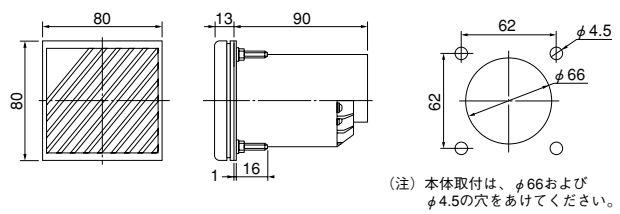

# シグナルホン BA/BC型

コンパクト埋込み型電子音報知器

80角

83dB(at 1m)  
IP54  
NPNオープンコレクタ  
埋込み取付け

4音

BA型<アラーム>  
BC型<メロディ・チャイム>

外観図 (mm)