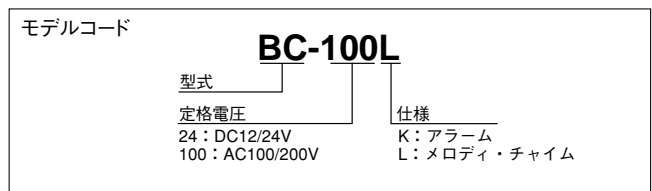

# シグナルホン BA/BC型

コンパクト埋込み型電子音報知器

80角

83dB(at 1m)  
IP54  
NPNオープンコレクタ  
埋込み取付け

4音

BA型<アラーム>  
BC型<メロディ・チャイム>

外観図 (mm)