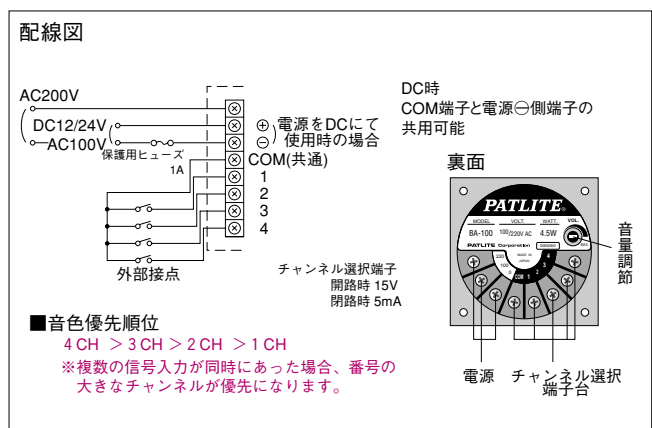

# シグナルホン BA/BC型

コンパクト埋込み型電子音報知器

80角

83dB(at 1m)  
IP54  
NPNオープンコレクタ  
埋込み取付け

4音

BA型<アラーム>  
BC型<メロディ・チャイム>

外観図 (mm)

## 国際規格IP54の防塵・防噴流構造で、水気や粉塵の多い場所や制御盤・生産設備に最適。

- 埋込み専用タイプです。
  - 前面部は、防塵・防噴流構造 (IP54) を採用しています。
  - コンパクトながら83dB(at 1m)の大音量タイプです。
  - 外部信号で音色を切り替えれます。
  - NPNトランジスタオープンコレクタ対応により、PLC等での直接駆動が可能です。
  - 内蔵の音量調節つまみで、音量調節ができます。
  - 電源スイッチのON/OFFによる動作ができます。
- (注) スタート入力は1sec以上必要です。  
それ以下の入力では動作しない場合があります。
- Designed for easy mounting.
  - Front panel is moisture and dust proof.(IP54)
  - Powerful 83dB(at 1m) output in compact size.
  - Sound can be changed with connections of auxiliary input.
  - NPN open-collector permits direct connection to a PLC.
  - Volume can be adjusted with an internal rheostat to match a range of environments.
  - Operated by ON/OFF switch.