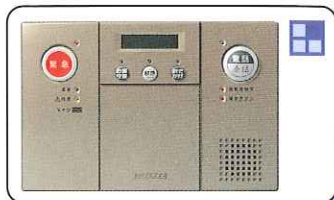

生産終了
Production end

パトライトセキュリティシステムならリーズナブルに導入頂けます。

設置プラン例

住宅の外溝、ドア、窓などからの侵入者に対応。

セキュリティコントローラ

LED表示灯

赤外線センサ(可動式)

大型緊急ボタン

マグネット付送信機

マグネットスイッチ

■設置例

製品	型式	単価	個数	合計金額
セキュリティコントローラ	SCA-W44D	130,000	1	¥130,000
マグネット付送信機	SCA-TDS	15,800	4	¥63,200
赤外線センサ(可動型)	SCA-TPR	27,500	1	¥27,500
LED表示灯	SCA-WX	24,800	1	¥24,800
大型緊急ボタン	SCA-TBW	19,800	1	¥19,800
マグネットスイッチ	AD-1001	960	8	¥7,680
機器代金合計				¥272,980
消費税				¥13,649
機器代金合計(税込み)				¥286,629