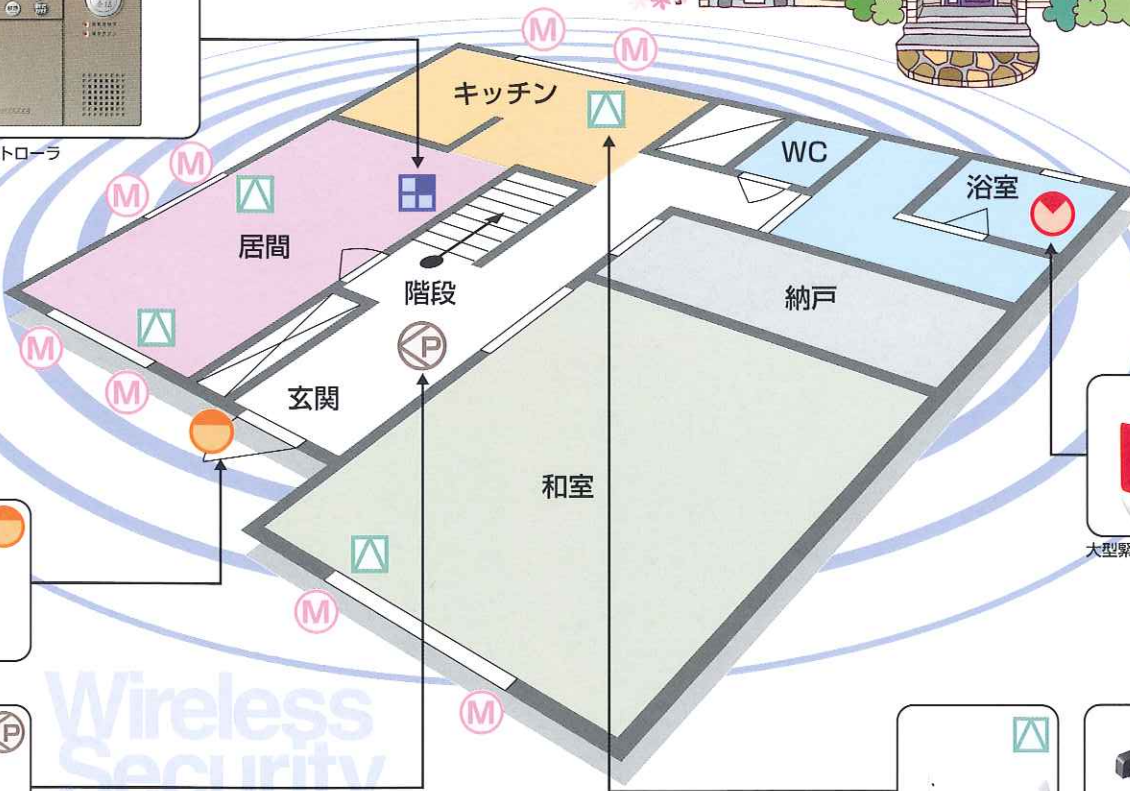

生産終了
Production end

パトライトセキュリティシステムならリーズナブルに導入頂けます。

設置プラン例

住宅の外溝、ドア、窓などからの侵入者に対応。

セキュリティコントローラ

LED表示灯

赤外線センサ(可動式)

大型緊急ボタン

マグネット付送信機

マグネットスイッチ

■設置例

製品	型式	単価	個数	合計金額
セキュリティコントローラ	SCA-W44D	130,000	1	¥130,000
マグネット付送信機	SCA-TDS	15,800	4	¥63,200
赤外線センサ(可動型)	SCA-TPR	27,500	1	¥27,500
LED表示灯	SCA-WX	24,800	1	¥24,800
大型緊急ボタン	SCA-TBW	19,800	1	¥19,800
マグネットスイッチ	AD-1001	960	8	¥7,680
機器代金合計				¥272,980
消費税				¥13,649
機器代金合計(税込み)				¥286,629