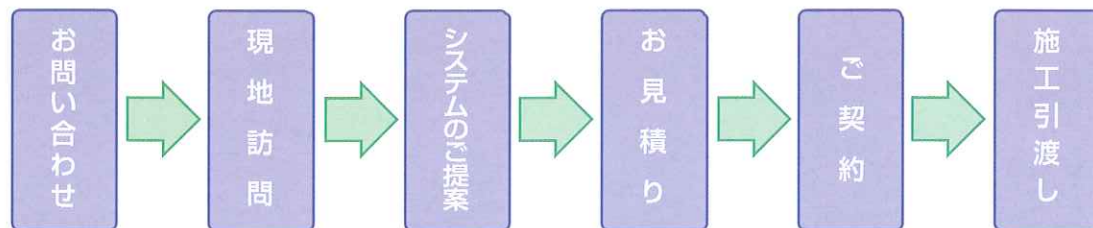

■セキュリティシステム運用までの流れ

ご連絡先と、訪問ご希望日をお聞かせください。

お客様のご要望、お考えを聞いた上で防犯診断を行います。

必要な機材や施工内容と予算を提案し、お打合せいたします。

割賦販売にてご契約いただけます。(お支払い回数1回または12回)

ご契約後10日はほど着工し当日より運用できます。また保守についてもご相談ください。