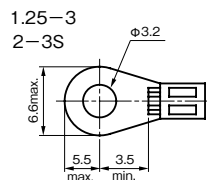

極数が多くなると、取り付け寸法などに若干の誤差が生じる場合があります。

TXM 10 SM3

20A

M3

セルフ
アップ

カバー付

記名
シール付

RoHS
10

仕様

絶縁電圧	800V
適合電線と 最大電流	0.75mm ² -10A 1.25mm ² -15A * 2mm ² -20A (*印はねじ圧着端子がJIS規格外)
端子ねじ	M3×8 ⊕ セルフアップ
締付トルク	0.6~0.9N・m
難燃グレード	UL94V-0

※海外規格適合定格については、114ページをご参照ください。
※耐熱電線使用時の通電電流値:18A

■適合アクセサリ

ショートバー	ショートバー
TJ164 A (6P)	TJ1204 A (20P)
TJ164 B (6P)	TJ1204 B (20P)
TJ164 C (6P)	

外観図 (単位 : mm)

適合圧着端子

※適合アクセサリの詳細は、142ページをご参照ください。

極数	型式	寸法(mm)		概略 質量 (g)	価格 (税抜き)
		A	B		
2	TXM 10 SM3 02	40	31	30	280円
3	TXM 10 SM3 03	48	39	33	330円
4	TXM 10 SM3 04	56	47	43	380円
5	● TXM 10 SM3 05	64	55	48	430円
6	TXM 10 SM3 06	72	63	56	480円
8	TXM 10 SM3 08	88	79	70	580円
10	TXM 10 SM3 10	104	95	85	680円
12	TXM 10 SM3 12	120	111	105	780円
14	TXM 10 SM3 14	136	127	120	880円