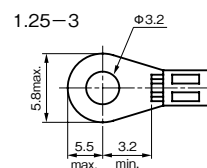

絶縁電圧	800V
適合電線と 最大電流	0.75mm ² -10A 1.25mm ² -15A
端子ねじ	M3×6 ⊕ セルフアップ
締付トルク	0.6~0.9N・m
難燃グレード	UL94V-0

※海外規格適合定格については、114ページをご参照ください。
※耐熱電線使用時の通電電流値:18A

■適合アクセサリ

ショートバー	ショートバー
TJ762 A (6P)	TJ7202 A (20P)
TJ762 B (6P)	TJ7202 B (20P)
TJ762 C (6P)	

外観図 (単位 : mm)

適合圧着端子

※適合アクセサリの詳細は、142ページをご参照ください。

極数	型式	寸法(mm)		概略 質量 (g)	価格 (税抜き)
		A	B		
2	● TXM 7 02	39	30	25	280円
3	● TXM 7 03	46	37	30	330円
4	● TXM 7 04	53.5	44.5	40	380円
5	TXM 7 05	60.5	51.5	45	430円
6	● TXM 7 06	68	59	50	480円
8	● TXM 7 08	82.5	73.5	65	580円
10	● TXM 7 10	97	88	80	680円
12	● TXM 7 12	112	103	95	780円
14	● TXM 7 14	126.5	117.5	110	880円

極数が多くなると、取り付け寸法などに若干の誤差が生じる場合があります。

TXM 10 SM3

20A

M3

セルフ
アップ

カバー付

記名
シール付

RoHS
10

仕様

絶縁電圧	800V
適合電線と 最大電流	0.75mm ² -10A 1.25mm ² -15A * 2mm ² -20A (*印はねじ圧着端子がJIS規格外)
端子ねじ	M3×8 ⊕ セルフアップ
締付トルク	0.6~0.9N・m
難燃グレード	UL94V-0

※海外規格適合定格については、114ページをご参照ください。
※耐熱電線使用時の通電電流値:18A

■適合アクセサリ

ショートバー	ショートバー
TJ164 A (6P)	TJ1204 A (20P)
TJ164 B (6P)	TJ1204 B (20P)
TJ164 C (6P)	