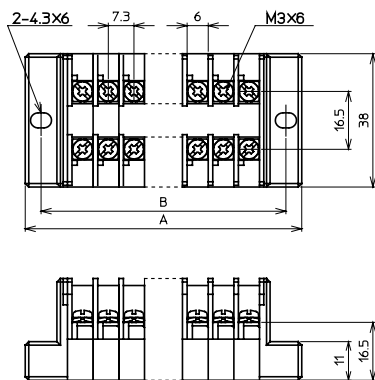

TXM 7

15A

M3

セルフ
アップ

カバー付

記名
シール付

RoHS
10

仕様

絶縁電圧	800V
適合電線と 最大電流	0.75mm ² -10A 1.25mm ² -15A
端子ねじ	M3×6 ⊕ セルフアップ
締付トルク	0.6~0.9N・m
難燃グレード	UL94V-0

※海外規格適合定格については、114ページをご参照ください。
※耐熱電線使用時の通電電流値:18A

■適合アクセサリ

ショートバー	ショートバー
TJ762 A (6P)	TJ7202 A (20P)
TJ762 B (6P)	TJ7202 B (20P)
TJ762 C (6P)	

外観図 (単位 : mm)

適合圧着端子

※適合アクセサリの詳細は、142ページをご参照ください。

極数	型式	寸法(mm)		概略 質量 (g)	価格 (税抜き)
		A	B		
2	● TXM 7 02	39	30	25	280円
3	● TXM 7 03	46	37	30	330円
4	● TXM 7 04	53.5	44.5	40	380円
5	TXM 7 05	60.5	51.5	45	430円
6	● TXM 7 06	68	59	50	480円
8	● TXM 7 08	82.5	73.5	65	580円
10	● TXM 7 10	97	88	80	680円
12	● TXM 7 12	112	103	95	780円
14	● TXM 7 14	126.5	117.5	110	880円

仕様

絶縁電圧	800V
適合電線と 最大電流	0.75mm ² -10A 1.25mm ² -15A * 2mm ² -20A (*印はねじ圧着端子がJIS規格外)
端子ねじ	M3×8 ⊕ セルフアップ
締付トルク	0.6~0.9N・m
難燃グレード	UL94V-0

※海外規格適合定格については、114ページをご参照ください。
※耐熱電線使用時の通電電流値:18A

■適合アクセサリ

ショートバー	ショートバー
TJ164 A (6P)	TJ1204 A (20P)
TJ164 B (6P)	TJ1204 B (20P)
TJ164 C (6P)	