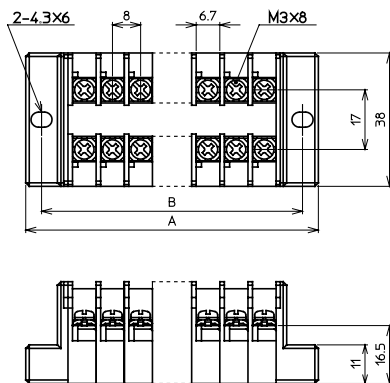

極数が多くなると、取り付け寸法などに若干の誤差が生じる場合があります。

TXM 10 SM3

20A

M3

セルフ
アップ

カバー付

記名
シール付

RoHS
10

仕様

絶縁電圧	800V
適合電線と 最大電流	0.75mm ² -10A 1.25mm ² -15A * 2mm ² -20A (*印はねじ圧着端子がJIS規格外)
端子ねじ	M3×8 ⊕ セルフアップ
締付トルク	0.6~0.9N・m
難燃グレード	UL94V-0

※海外規格適合定格については、114ページをご参照ください。
※耐熱電線使用時の通電電流値:18A

■適合アクセサリ

ショートバー	ショートバー
TJ164 A (6P)	TJ1204 A (20P)
TJ164 B (6P)	TJ1204 B (20P)
TJ164 C (6P)	

外観図 (単位 : mm)

適合圧着端子

※適合アクセサリの詳細は、142ページをご参照ください。

極数	型式	寸法(mm)		概略 質量 (g)	価格 (税抜き)
		A	B		
2	TXM 10 SM3 02	40	31	30	280円
3	TXM 10 SM3 03	48	39	33	330円
4	TXM 10 SM3 04	56	47	43	380円
5	● TXM 10 SM3 05	64	55	48	430円
6	TXM 10 SM3 06	72	63	56	480円
8	TXM 10 SM3 08	88	79	70	580円
10	TXM 10 SM3 10	104	95	85	680円
12	TXM 10 SM3 12	120	111	105	780円
14	TXM 10 SM3 14	136	127	120	880円