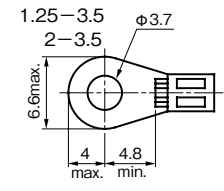

極数	型式	寸法(mm)			概略質量 (g)	価格 (税抜き)
		ユニットの長さ A	取付ピッチ B	カバー記名シール		
12	● TEN 7 12	104	96	84	44.5	950円
13	TEN 7 13	111	103	91	48	1,010円
14	● TEN 7 14	118	110	98	51.5	1,080円
15	● TEN 7 15	125	117	105	55	1,150円
16	● TEN 7 16	132	124	112	58.5	1,230円
17	TEN 7 17	139	131	119	62	1,300円
18	● TEN 7 18	146	138	126	65.5	1,360円
19	TEN 7 19	153	145	133	69	1,430円
20	● TEN 7 20	160	152	140	72.5	1,500円

TEN 8

M3.5 セルフアップ カバー付 記名シール付 **RoHS 10** **20A**

仕様

絶縁電圧	600V
適合電線と最大電流	2mm ² -20A
端子ねじ	M3.5×7 ⊕ セルフアップ
締付トルク	1.0~1.3N・m
難燃グレード	UL94V-0

■海外規格適合定格

絶縁電圧	UL		EN/IEC	
	単線	より線	単線	より線
定格適合電線 (AWG)	20~14	20~14	20~14	20~14
定格通電電流	15A		20A	

■適合アクセサリ

ショートバー	ショートバー
TJ 161 A (6P)	TJ 1201 A (20P)
TJ 161 B (6P)	TJ 1201 B (20P)
TJ 161 C (6P)	

外観図 (単位 : mm)

適合圧着端子

※適合アクセサリの詳細は、142ページをご参照ください。

極数	型式	寸法(mm)			概略質量 (g)	価格 (税抜き)
		ユニットの長さ A	取付ピッチ B	カバー記名シール		
2	● TEN 8 02	36	28	16	14	300円
3	● TEN 8 03	44	36	24	19	380円
4	● TEN 8 04	52	44	32	29	460円
5	● TEN 8 05	60	52	40	34	560円
6	● TEN 8 06	68	60	48	39	650円
7	● TEN 8 07	76	68	56	44	730円
8	● TEN 8 08	84	76	64	49	810円
9	● TEN 8 09	92	84	72	54	910円
10	● TEN 8 10	100	92	80	59	1,000円
11	TEN 8 11	108	100	88	64	1,080円

極数	型式	寸法(mm)			概略質量 (g)	価格 (税抜き)
		ユニットの長さ A	取付ピッチ B	カバー記名シール		
12	● TEN 8 12	116	108	96	64	1,160円
13	● TEN 8 13	124	116	104	69	1,260円
14	● TEN 8 14	132	124	112	74	1,350円
15	● TEN 8 15	140	132	120	79	1,430円
16	● TEN 8 16	148	140	128	84	1,510円
17	TEN 8 17	156	148	136	89	1,610円
18	TEN 8 18	164	156	144	94	1,700円
19	TEN 8 19	172	164	152	99	1,780円
20	● TEN 8 20	180	172	160	104	1,860円