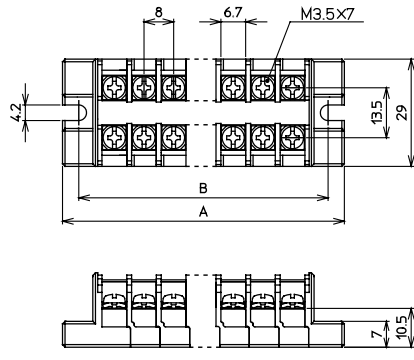

極数	型式	寸法(mm)			概略質量 (g)	価格 (税抜き)
		ユニットの長さ A	取付ピッチ B	カバー記名シール		
12	● TEN 7 12	104	96	84	44.5	950円
13	TEN 7 13	111	103	91	48	1,010円
14	● TEN 7 14	118	110	98	51.5	1,080円
15	● TEN 7 15	125	117	105	55	1,150円
16	● TEN 7 16	132	124	112	58.5	1,230円
17	TEN 7 17	139	131	119	62	1,300円
18	● TEN 7 18	146	138	126	65.5	1,360円
19	TEN 7 19	153	145	133	69	1,430円
20	● TEN 7 20	160	152	140	72.5	1,500円

TEN 8

M3.5 セルフアップ カバー付 記名シール付 **RoHS 10** **20A**

仕様

絶縁電圧	600V
適合電線と最大電流	2mm ² -20A
端子ねじ	M3.5×7 ⊕ セルフアップ
締付トルク	1.0~1.3N・m
難燃グレード	UL94V-0

■海外規格適合定格

絶縁電圧	UL		EN/IEC	
	単線	より線	単線	より線
定格適合電線 (AWG)	20~14	20~14	20~14	20~14
定格通電電流	15A		20A	

■適合アクセサリ

ショートバー	ショートバー
TJ 161 A (6P)	TJ 1201 A (20P)
TJ 161 B (6P)	TJ 1201 B (20P)
TJ 161 C (6P)	

外観図 (単位 : mm)

適合圧着端子

※適合アクセサリの詳細は、142ページをご参照ください。

極数	型式	寸法(mm)			概略質量 (g)	価格 (税抜き)
		ユニットの長さ A	取付ピッチ B	カバー記名シール		
2	● TEN 8 02	36	28	16	14	300円
3	● TEN 8 03	44	36	24	19	380円
4	● TEN 8 04	52	44	32	29	460円
5	● TEN 8 05	60	52	40	34	560円
6	● TEN 8 06	68	60	48	39	650円
7	● TEN 8 07	76	68	56	44	730円
8	● TEN 8 08	84	76	64	49	810円
9	● TEN 8 09	92	84	72	54	910円
10	● TEN 8 10	100	92	80	59	1,000円
11	TEN 8 11	108	100	88	64	1,080円

極数	型式	寸法(mm)			概略質量 (g)	価格 (税抜き)
		ユニットの長さ A	取付ピッチ B	カバー記名シール		
12	● TEN 8 12	116	108	96	64	1,160円
13	● TEN 8 13	124	116	104	69	1,260円
14	● TEN 8 14	132	124	112	74	1,350円
15	● TEN 8 15	140	132	120	79	1,430円
16	● TEN 8 16	148	140	128	84	1,510円
17	TEN 8 17	156	148	136	89	1,610円
18	TEN 8 18	164	156	144	94	1,700円
19	TEN 8 19	172	164	152	99	1,780円
20	● TEN 8 20	180	172	160	104	1,860円