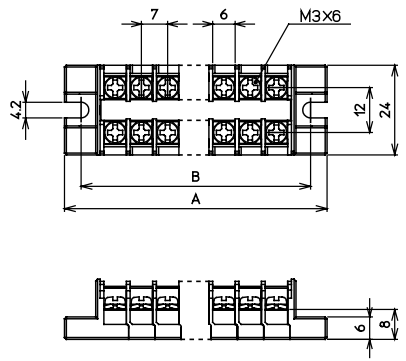

TEN 7

M3 セルフアップ カバー付 記名シール付 **RoHS 10** **10A**

仕様

絶縁電圧	250V
適合電線と最大電流	1.25mm ² -10A
端子ねじ	M3×6 ⊕ セルフアップ
締付トルク	0.6~0.9N・m
難燃グレード	UL94V-0

■適合アクセサリ

ショートバー	
TJ 7201 A (20P)	
TJ 7201 B (20P)	

外観図 (単位 : mm)

適合圧着端子

※適合アクセサリの詳細は、142ページをご参照ください。

極数	型式	寸法(mm)			概略質量 (g)	価格 (税抜き)
		ユニットの長さ A	取付ピッチ B	カバー記名シール		
2	● TEN 7 02	34	26	14	9.5	250円
3	● TEN 7 03	41	33	21	13	310円
4	● TEN 7 04	48	40	28	16.5	380円
5	● TEN 7 05	55	47	35	20	450円
6	● TEN 7 06	62	54	42	23.5	530円
7	● TEN 7 07	69	61	49	27	600円
8	● TEN 7 08	76	68	56	30.5	660円
9	● TEN 7 09	83	75	63	34	730円
10	● TEN 7 10	90	82	70	37.5	800円
11	● TEN 7 11	97	89	77	41	880円

極数	型式	寸法(mm)			概略質量 (g)	価格 (税抜き)
		ユニットの長さ A	取付ピッチ B	カバー記名シール		
12	● TEN 7 12	104	96	84	44.5	950円
13	TEN 7 13	111	103	91	48	1,010円
14	● TEN 7 14	118	110	98	51.5	1,080円
15	● TEN 7 15	125	117	105	55	1,150円
16	● TEN 7 16	132	124	112	58.5	1,230円
17	TEN 7 17	139	131	119	62	1,300円
18	● TEN 7 18	146	138	126	65.5	1,360円
19	TEN 7 19	153	145	133	69	1,430円
20	● TEN 7 20	160	152	140	72.5	1,500円

TEN 8

M3.5 セルフアップ カバー付 記名シール付 **RoHS 10** **20A**

仕様

絶縁電圧	600V
適合電線と最大電流	2mm ² -20A
端子ねじ	M3.5×7 ⊕ セルフアップ
締付トルク	1.0~1.3N・m
難燃グレード	UL94V-0

■海外規格適合定格

絶縁電圧	UL		EN/IEC	
	単線	より線	単線	より線
定格適合電線 (AWG)	20~14	20~14	20~14	20~14
定格通電電流	15A		20A	