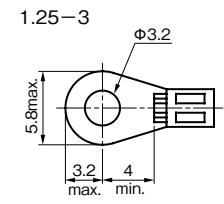

TEN 7

M3 セルフアップ カバー付 記名シール付 **RoHS 10** **10A**

仕様

絶縁電圧	250V
適合電線と最大電流	1.25mm ² -10A
端子ねじ	M3×6 ⊕ セルフアップ
締付トルク	0.6~0.9N・m
難燃グレード	UL94V-0

■適合アクセサリ

ショートバー	
TJ 7201 A (20P)	
TJ 7201 B (20P)	

外観図 (単位 : mm)

適合圧着端子

※適合アクセサリの詳細は、142ページをご参照ください。

極数	型式	寸法(mm)			概略質量 (g)	価格 (税抜き)
		ユニットの長さ A	取付ピッチ B	カバー記名シール		
2	● TEN 7 02	34	26	14	9.5	250円
3	● TEN 7 03	41	33	21	13	310円
4	● TEN 7 04	48	40	28	16.5	380円
5	● TEN 7 05	55	47	35	20	450円
6	● TEN 7 06	62	54	42	23.5	530円
7	● TEN 7 07	69	61	49	27	600円
8	● TEN 7 08	76	68	56	30.5	660円
9	● TEN 7 09	83	75	63	34	730円
10	● TEN 7 10	90	82	70	37.5	800円
11	● TEN 7 11	97	89	77	41	880円

極数	型式	寸法(mm)			概略質量 (g)	価格 (税抜き)
		ユニットの長さ A	取付ピッチ B	カバー記名シール		
12	● TEN 7 12	104	96	84	44.5	950円
13	TEN 7 13	111	103	91	48	1,010円
14	● TEN 7 14	118	110	98	51.5	1,080円
15	● TEN 7 15	125	117	105	55	1,150円
16	● TEN 7 16	132	124	112	58.5	1,230円
17	TEN 7 17	139	131	119	62	1,300円
18	● TEN 7 18	146	138	126	65.5	1,360円
19	TEN 7 19	153	145	133	69	1,430円
20	● TEN 7 20	160	152	140	72.5	1,500円

TEN 8

M3.5 セルフアップ カバー付 記名シール付 **RoHS 10** **20A**

仕様

絶縁電圧	600V
適合電線と最大電流	2mm ² -20A
端子ねじ	M3.5×7 ⊕ セルフアップ
締付トルク	1.0~1.3N・m
難燃グレード	UL94V-0

■海外規格適合定格

絶縁電圧	UL		EN/IEC	
	単線	より線	単線	より線
定格適合電線 (AWG)	20~14	20~14	20~14	20~14
定格通電電流	15A		20A	