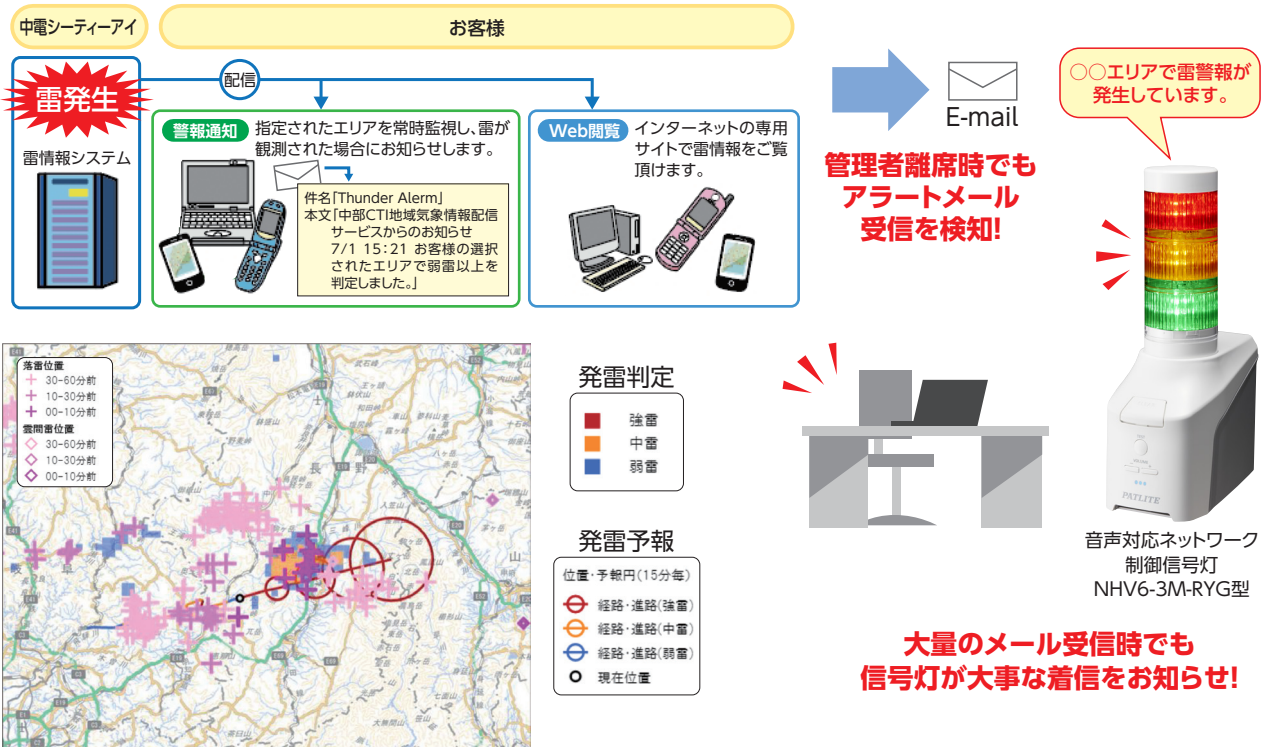

落雷情報への早期対応

雷予測

対象業種 建設業

分野 気象

Before お客様の課題

発雷・落雷を観測するとPCやスマホなどのWEB画面でリアルタイム表示とメール通知をしていたが、他の作業をしているとすぐに気付けないケースも多かった。

After ご提案内容

雷情報配信サービスから指定エリアの雷情報をリアルタイムにメール通知されたものをNHV-M型でメール検知し、重要なメールの着信をお知らせ。現場への避難指示がタイムリーに実現可能に。

システムイメージ

株式会社中電シーティーアイ 落雷情報配信サービス連携事例

中部電力グループ

雷情報配信サービス

確認可能な情報: 雷雲・落雷観測、雷雲移動・盛衰予測、気象庁の気象情報

機器構成

- (株)中電シーティーアイ社製 雷情報配信サービス
- 音声対応ネットワーク制御信号灯 NHV シリーズ