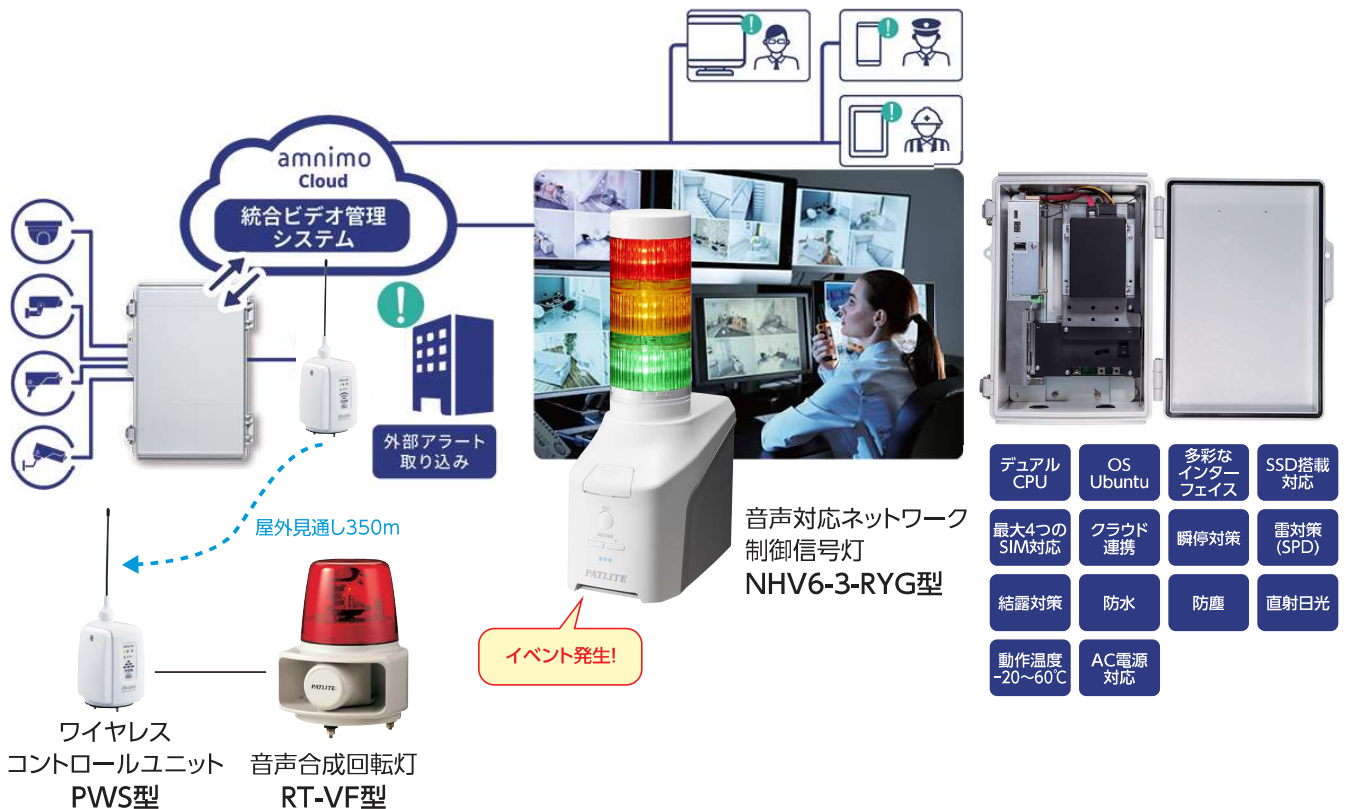

カメライベント発生時 光と音声で報知

カメラ監視

対象業種 建設業

分野 土木

Before お客様の課題

アムニモ エッジゲートウェイは屋外の過酷な環境で安定動作可能。ただし、イベント発生に気付かないと大きな損失や災害に見舞われる。

After ご提案内容

音声対応ネットワーク制御信号灯 NHV型を配置すれば光と音声でイベント発生を告知。屋外現地作業者や関係者にもワイヤレスコントロールユニット PWS型で注意喚起が可能。

システムイメージ

アムニモ株式会社

エッジゲートウェイ(屋外版)AG20 連携事例

イベント発生時の見落とし防止と屋外遠隔報知

機器構成

- 音声対応ネットワーク制御信号灯 NHV6-3-RYG 型
- ワイヤレスコントロールユニット PWS 型
- ホーンスピーカー型音声合成回転灯 RT-VF 型