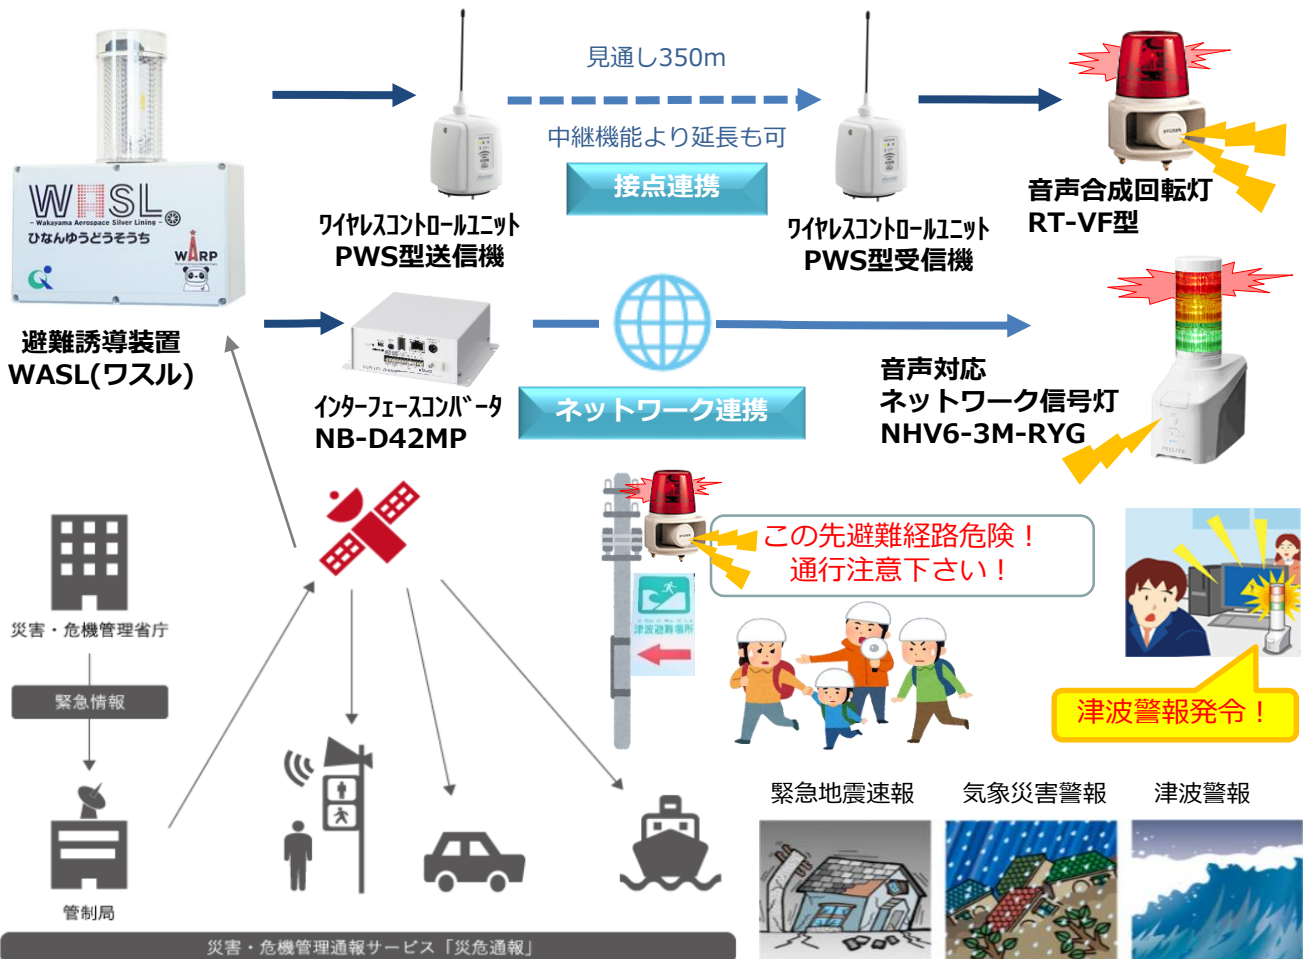

避難誘導システム 災害警報の早期情報周知

安全対策

対象業種・分野

【業種】 自治体

【分野】 防災・減災

Before

お客様の課題

自治体内各所や海岸部における住民だけでなく土地勘のない来訪者に対し、災害発生時の確実な情報入手や素早い情報伝達と共に最寄りの避難所へ適切な誘導の手段が定まらず、初動の判断次第で逃げ遅れる可能性あり。

After

ご提案内容

準天頂衛星“みちびき”より配信される災危通報※1を受けて、無線やネットワークを介し、光・音・音声による多人数一斉お知らせと共に避難経路の誘導や危険箇所の周知より災害情報の早期認知により安心・安全実現！

※1 災危通報(災害・危機管理通報サービス)
防災機関発の地震津波発生情報をみちびき経由して4秒間隔で送信するサービス。

システムイメージ

避難誘導装置『WASL(ワスル)』連携

Ailes アイレス電子工業株式会社

機器構成

- 音声対応ネットワーク制御信号灯 NHV シリーズ
- 音声合成回転灯 RT-VFシリーズ
- インターフェースコンバータ NB シリーズ
- ワイヤレスコントロールユニット PWSシリーズ