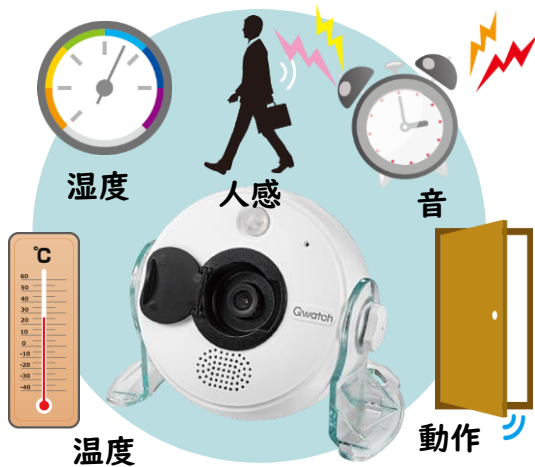

ネットワークカメラの新しい使い方! 5つのセンサーとパトライトが連携して通知

ライブネットワークカメラ
Qwatch

有線・Wi-Fi対応・5つのセンサー搭載
ネットワークカメラ

TS-WRLP 標準価格 ¥17,600

TS-WRLPとパトライトが
連携可能

3色LED表示・4種のブザー音搭載
ネットワーク監視表示灯

NHL-3FB2-RYG 標準価格¥OPEN

◆リモートワーク、感染症対策を進める上で、**人員確保が悩みのタネ**・・・
今こそ、受付や巡回業務、環境監視の無人化を検討しませんか？

各種センサー情報を視覚的に分かりやすく通知！

通知を受けて
動作！

なにかが起きたら光と音で通知、
その後でカメラ映像でチェック。

常時監視する必要なし！

「QwatchView」設定画面

WEBブラウザ
簡単設定

「QwatchView」設定画面

- 使用環境によってはセンサー機能が動作しない場合や画面が正常に表示されない場合があります。
- ファームウェアVer.1.14.06以降で、本機能がご利用いただけます。

【導入事例】こんな場所で無人管理が実現できます！

1 無人受付の来客通知

人感

無人受付

人感センサーで人を検知して
受付に人がいることを通知

オフィスフロア内

パトライトを使えば、視覚的に複数の担当者で確認できますので、来訪者にすばやく対応することができます。映像もあわせて確認すれば、来訪者の顔も確認できます。

2 サーバルームの異常を映像とセンサーでお知らせ

温度

湿度

サーバールーム内

侵入者
発見！

オフィスフロア内

サーバールームの温度異常や入室制限区域に人が侵入したことを検知してお知らせ。異常時にすばやく気づくことができます。カメラ映像はIODATA製ネットワークハードディスク「LAN DISK」に24時間録画もできますので、不在時の状況も記録できます。

3 倉庫・通用門を監視して、車や人の出入りを通知

動作