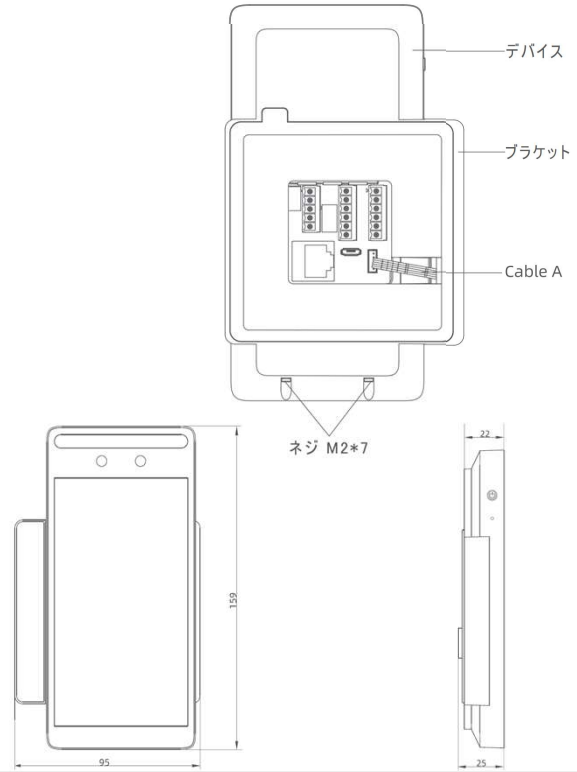

● ディープグレー

型番: BRD-WS-BD2

寸法図 (単位 mm)