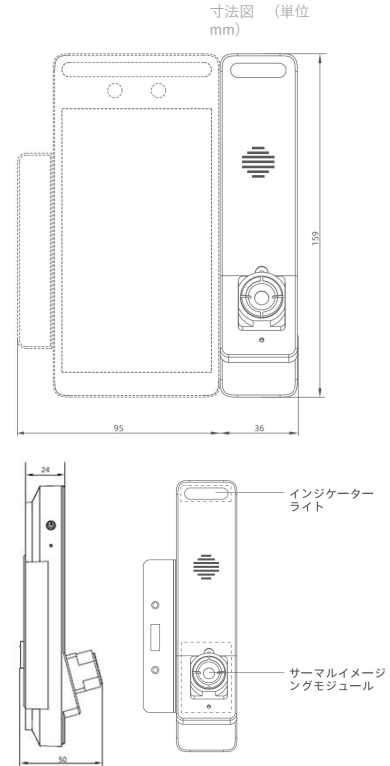

FACIAL RECOGNITION 5.5インチデバイス

WORK WITH YOUR FAVORITE MESSAGE
NOTIFICATION APPS

AND MORE...

works with leading social media, including: Facebook messenger, Line, WhatsApp, and more.
www.facesec.com

● ライトグレー

型番: BRD-WS-BD5

*サーモイメージャーモジュールは別売品です

製品仕様(サーモイメージャーモジュール)

サーモイメージャーモジュール	赤外線検出器タイプ	非冷却焦点面アレイ
	検出器ピッチ	25 μ m
	IR解像度	160 x 120
	フレームレート	15Hz
	測温範囲	30~45°C
	測温精度	$\pm 0.2^\circ\text{C}$ (周囲温度 20~30°C)
	測温距離	$\leq 1.5\text{m}$
サイズ	159*55*50mm	
動作温度	10~40°C	
相対湿度	10~90%結露しないこと	