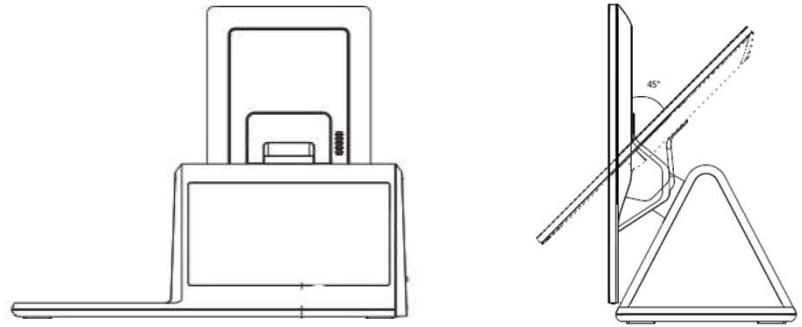

AND MORE...

works with leading social media, including: Facebook messenger, Line, WhatsApp, and more.
www.facesec.com

寸法図 (単位 mm)

デバイスの回転角度: 90°-45°

型番: BRD-DS-SD1

*サーモイメージャーモジュールは別売品です

製品仕様

生体検知	対応
識別距離	30~180cm
識別方法	1:1, 1:N, 1:1/1:N
識別速度	識別時間 (1:Nモードの場合) ≤ 0.3Sec
識別速度	識別時間 (1:1モードの場合) ≤ 1Sec
登録者容量	最大 100000 人
システム	Android 7
カメラ	デュアル広角カメラ (RGB + NIR)
メインディスプレイ	8インチLCDタッチディスプレイ 800*1280 dpi
サブディスプレイ	5.5インチLCDタッチディスプレイ 720*1280 dpi
動作温度	-10°C to 55°C
相対湿度	5%~95%結露しないこと
サイズ	287*134*227mm
電源	DC 12V 3A
	POE+対応
Wi-Fi	2.4 GHz/5GHz, IEEE 802.11 a/g/b/n, IEEE 802.11 ac
Bluetooth	Bluetooth 4.1+BLE
Ethernet	対応
インターフェース	RS232*1, USB2.0*1, contact IC card slot*1, Audio Jack*1, PSAM card slot*4 (Built-in), RJ45*1
電源ボタン	対応