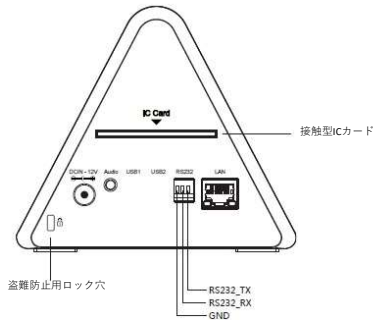

AND MORE...

works with leading social media, including: Facebook messenger, Line, WhatsApp, and more.
www.facesec.com

寸法図 (単位 mm)

デバイスの回転角度: 90°-45°

型番: BRD-DS-SD1

*サーモイメージャーモジュールは別売品です

製品仕様

生体検知	対応
識別距離	30~180cm
識別方法	1:1, 1:N, 1:1/1:N
識別速度	識別時間 (1:Nモードの場合) ≤ 0.3Sec
識別速度	識別時間 (1:1モードの場合) ≤ 1Sec
登録者容量	最大 100000 人
システム	Android 7
カメラ	デュアル広角カメラ (RGB + NIR)
メインディスプレイ	8インチLCDタッチディスプレイ 800*1280 dpi
サブディスプレイ	5.5インチLCDタッチディスプレイ 720*1280 dpi
動作温度	-10°C to 55°C
相対湿度	5%~95%結露しないこと
サイズ	287*134*227mm
電源	DC 12V 3A
	POE+対応
Wi-Fi	2.4 GHz/5GHz, IEEE 802.11 a/g/b/n, IEEE 802.11 ac
Bluetooth	Bluetooth 4.1+BLE
Ethernet	対応
インターフェース	RS232*1, USB2.0*1, contact IC card slot*1, Audio Jack*1, PSAM card slot*4 (Built-in), RJ45*1
電源ボタン	対応