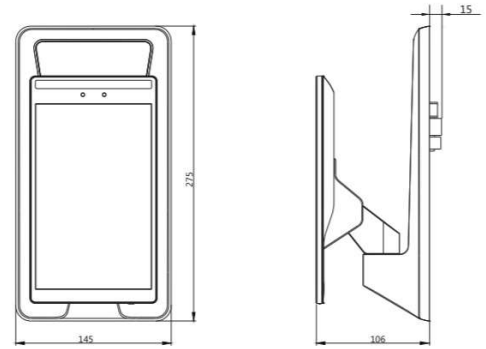

寸法図 (単位 mm)

デバイスの回転角度: 90°-65° (Vertically), -35°-35° (Horizontally)