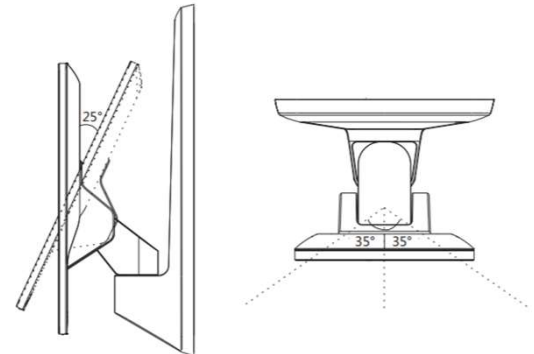

型番: BRD-WS-SD1

*サーモイメージャーモジュールは別売品です

No.	製品と付属品	仕様	数量
1	本体	BRD-WS-SD1	1
2	Cable	130mm	1
3	拡張ネジ	M4*40	4
4	拡張ネジ	φ7*35	4
5	配線補助パーツ	/	2
6	ネジ	M4*45	4
7	コールドプレス端子	/	
8	端子	9Pin	20
9	端子	6Pin	2
10	端子	2Pin	1
11	位置決めステッカー	/	1
12	製品保証ガイド	/	1
13	クイックインストールガイド	/	1

製品仕様

生体検知	対応
識別距離	30~180cm
識別方法	1:1, 1:N, 1:1/1:N
識別速度	識別時間 (1:Nモードの場合) ≤ 0.3Sec
登録者容量	最大 100000 人
システム	Android 7
カメラ	デュアル広角カメラ (RGB + NIR)
ディスプレイ	8インチLCDタッチディスプレイ 800*1280 dpi
マルチタッチ	対応
取り外しアラーム	対応
動作温度	-10°C to 55°C
相対湿度	5%~95%結露しないこと
サイズ	145*106*275mm
電源	DC 12V 3A POE+
通信方法	Wi-Fi 2.4 GHz/5GHz, IEEE 802.11 a/g/b/n, IEEE 802.11 ac Bluetooth Bluetooth 4.1+BLE Ethernet 対応
インターフェース	RS232*1, USB2.0*1, RS485*1, Audio Jack*1, Wiegand TX*1, Wiegand RX*1, Dry contact*1, RJ45*1
電源ボタン	対応

Supports Patlite
Signal Towel

Japan

FaceSec Japan Co., Ltd.
3-5-14, Iwamoto-cho,
Chiyoda-ku, Tokyo, 1010032,
Japan
PH: +81 3 5829 3833

Singapore

Taiwan

North America

FaceSec North America INC.
111 Granton Dr Unit 410-411,
Richmond Hill,
ON Canada L4B 1L5 (M2J 0E1)
PH: +1 647-284-2093