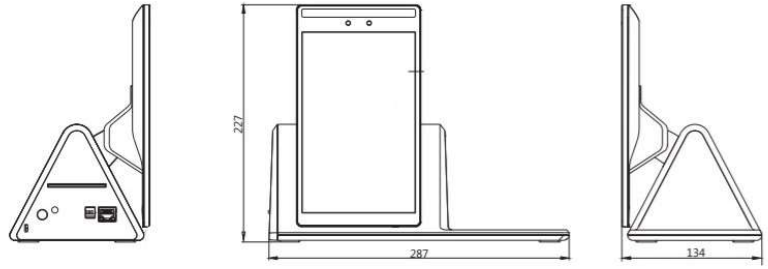

AND MORE...

works with leading social media, including: Facebook messenger, Line, WhatsApp, and more.
www.facesec.com

寸法図 (単位 mm)

デバイスの回転角度: 90°-45°

型番: BRD-DS-SD1

*サーモイメージャーモジュールは別売品です

製品仕様

生体検知	対応
識別距離	30~180cm
識別方法	1:1, 1:N, 1:1/1:N
識別速度	識別時間 (1:Nモードの場合) ≤ 0.3Sec
識別速度	識別時間 (1:1モードの場合) ≤ 1Sec
登録者容量	最大 100000 人
システム	Android 7
カメラ	デュアル広角カメラ (RGB + NIR)
メインディスプレイ	8インチLCDタッチディスプレイ 800*1280 dpi
サブディスプレイ	5.5インチLCDタッチディスプレイ 720*1280 dpi
動作温度	-10°C to 55°C
相対湿度	5%~95%結露しないこと
サイズ	287*134*227mm
電源	DC 12V 3A
	POE+対応
Wi-Fi	2.4 GHz/5GHz, IEEE 802.11 a/g/b/n, IEEE 802.11 ac
Bluetooth	Bluetooth 4.1+BLE
Ethernet	対応
インターフェース	RS232*1, USB2.0*1, contact IC card slot*1, Audio Jack*1, PSAM card slot*4 (Built-in), RJ45*1
電源ボタン	対応