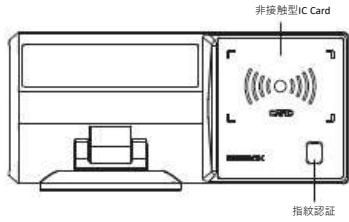

AND MORE...

works with leading social media, including: Facebook messenger, Line, WhatsApp, and more.
www.facesec.com

寸法図 (単位 mm)

デバイスの回転角度: 90°-45°

型番: BRD-DS-SD1

*サーモイメージャーモジュールは別売品です

製品仕様

生体検知	対応
識別距離	30~180cm
識別方法	1:1, 1:N, 1:1/1:N
識別速度	識別時間 (1:Nモードの場合) ≤ 0.3Sec
識別速度	識別時間 (1:1モードの場合) ≤ 1Sec
登録者容量	最大 100000 人
システム	Android 7
カメラ	デュアル広角カメラ (RGB + NIR)
メインディスプレイ	8インチLCDタッチディスプレイ 800*1280 dpi
サブディスプレイ	5.5インチLCDタッチディスプレイ 720*1280 dpi
動作温度	-10°C to 55°C
相対湿度	5%~95%結露しないこと
サイズ	287*134*227mm
電源	DC 12V 3A
	POE+対応
Wi-Fi	2.4 GHz/5GHz, IEEE 802.11 a/g/b/n, IEEE 802.11 ac
Bluetooth	Bluetooth 4.1+BLE
Ethernet	対応
インターフェース	RS232*1, USB2.0*1, contact IC card slot*1, Audio Jack*1, PSAM card slot*4 (Built-in), RJ45*1
電源ボタン	対応