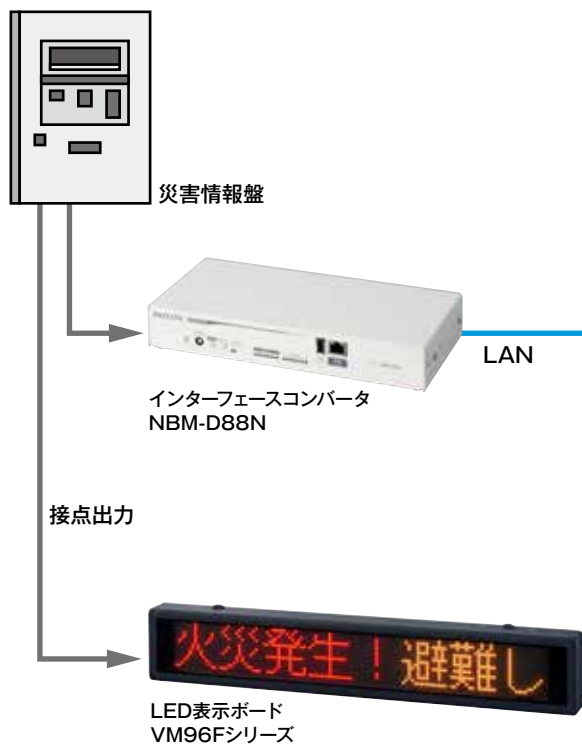

# BCP対策 災害発生の見える化による安全強化

## 守衛室

### Before

災害が発生すると守衛室へ通知が入り館内放送を行うも正確な情報が伝わらず、初動が遅れるため人命を守る対策強化が必要になっている。

### How to

災害情報盤より接点信号を出力しVM96F型に入力することで登録した文字情報を表示します。更にNBM型へ取込みLAN制御に変換することで離れた建屋への同時通報も行えます。