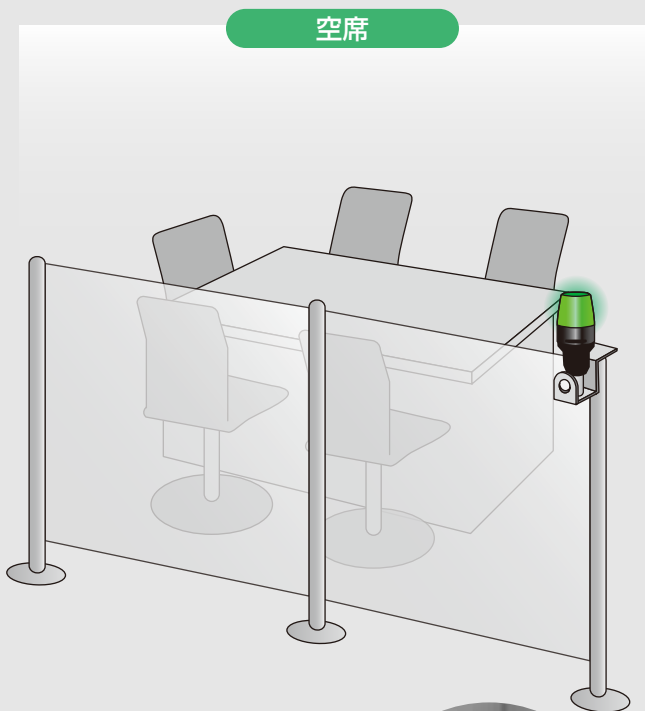

# タッチで表示切替 使用状況の可視化

## タッチセンサ付で省配線設置可能

取付イメージ

### Before

商談ルームの使用状況がわからず、使用中の誤入室などのトラブルがあった。使用中・空室のパネルはあったが近くまで行かないと確認が出来なかった。

### After

使用中は赤・空席は緑と定義しておくことで、商談ルームの使用状況が一目で判断できるようになった。省配線でかつタッチセンサー一体型であることから、スイッチも不要で違和感無く設置可能。