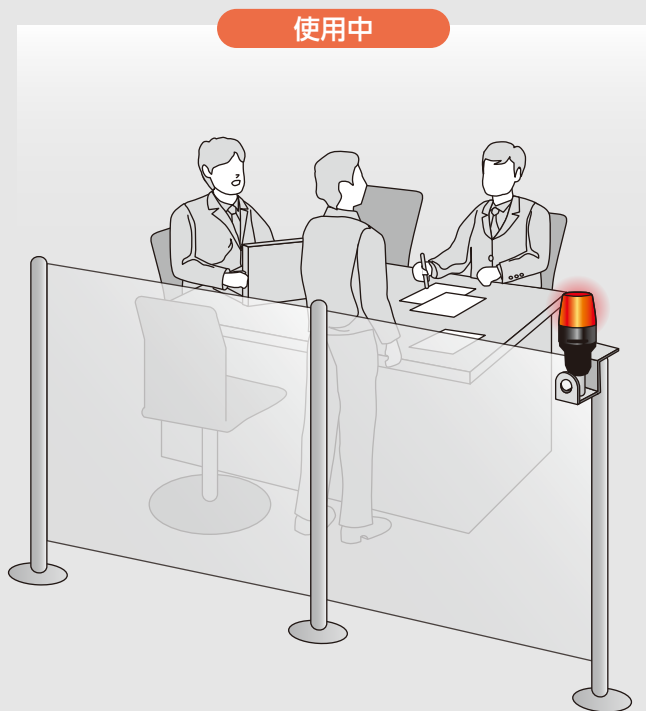

# タッチで表示切替 使用状況の可視化

## タッチセンサ付で省配線設置可能

取付イメージ

### Before

商談ルームの使用状況がわからず、使用中の誤入室などのトラブルがあった。使用中・空室のパネルはあったが近くまで行かないと確認が出来なかった。

### After

使用中は赤・空席は緑と定義しておくことで、商談ルームの使用状況が一目で判断できるようになった。省配線でかつタッチセンサー一体型であることから、スイッチも不要で違和感無く設置可能。