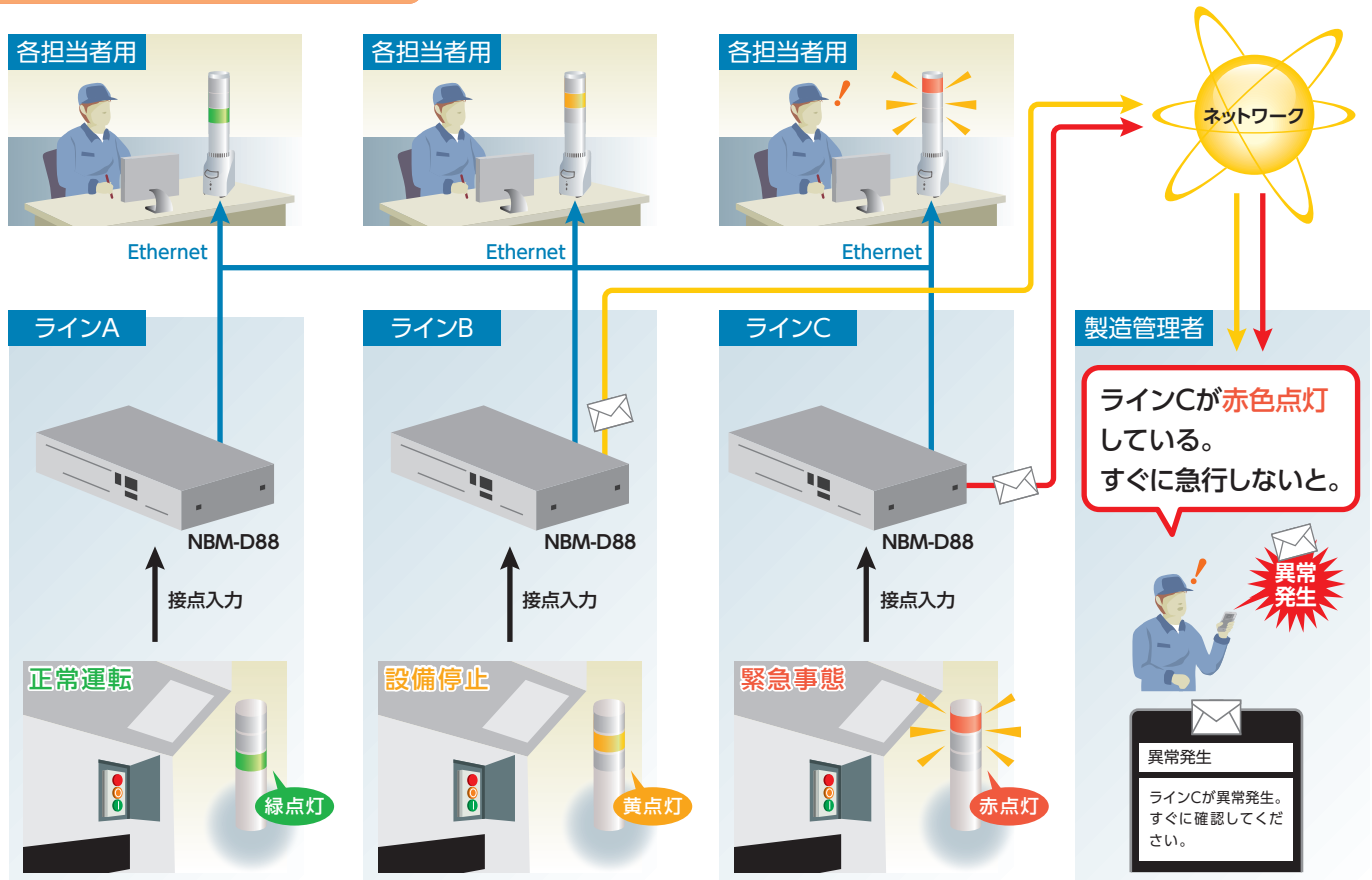

生産ラインのリモート監視 停止時間ロス削減

呼び出し報知システム

商品構成

既存設備への後付が簡単。接点情報をネットワークにつなげ、リモート監視が可能!

インターフェースコンバータ NBM-D88

LAN⇄リレー

- 接点入力取り込み→Ethernet経由でネットワーク監視表示灯を制御
- メール送信機能で夜間でも担当者へ通知可能

ネットワーク監視表示灯
NHシリーズ

表示灯⇄LAN

- 幅広いプロトコルに対応 (SMTP、SNMP、RSHなど)
- NBMからのTRAPやコマンドを受け、光と音でお知らせ!

株式会社 **パトライト**

www.patlite.co.jp

●上記に記載された会社名・商品名は一般的に各社の登録商標です。
Copyright ©2016 PATLITE Corporation. All Rights Reserved.