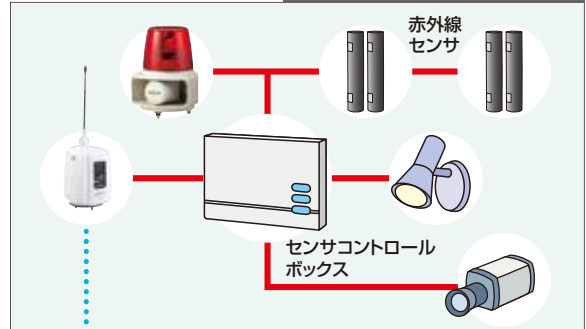

← 無線で配線省略化…

倉庫

実現できること!!! ●無線で報知場所追加を実現

改善テーマ 『配線の困難な場所への無線通知』

現状

- 窃盗事件の増加により、通知場所を増やしたいが配線が困難。
- 極力安価に追加構築したい。

DC AC 31ch 63円

改善提案 『報知場所の追加も無線で楽々システム構築!』