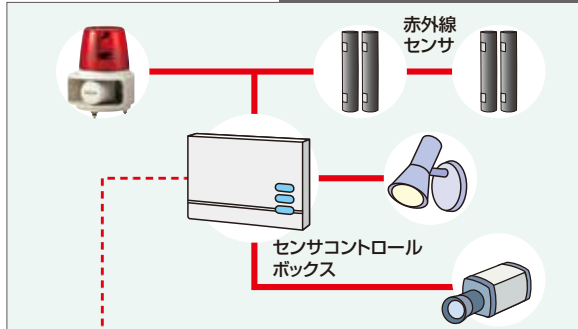

店舗・倉庫のセキュリティー報知を強化しませんか？

Before

既設セキュリティシステム