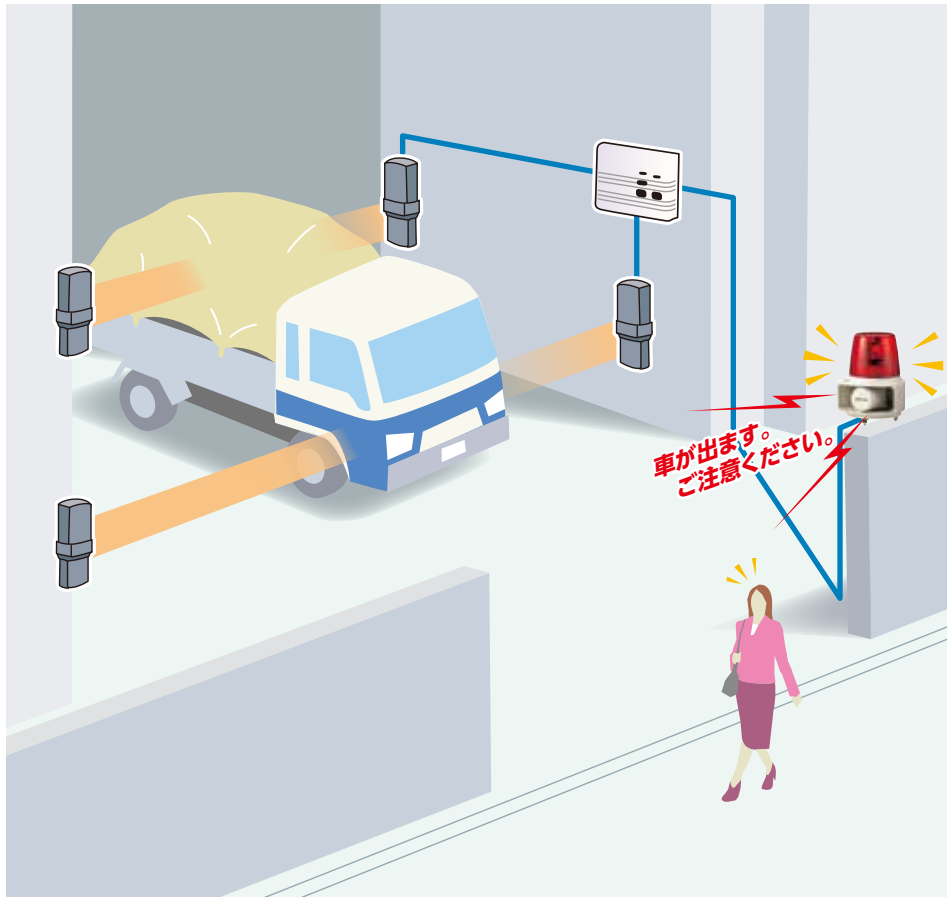

駐車場の出庫車両管理に便利なツール!

音声合成回転灯
RT-VF

車両の通行を光・音声で報知

φ162	電球	105dB	IP 23
------	----	-------	-------

モータレス
回転灯
SF10

完全メンテナンスフリー
減光、半面回転に対応

φ100	LED	パターン 22種	IP 23
------	-----	-------------	-------

LED小型フラッシュ
表示灯
LFH

上下方向からの視認性抜群!
広視野角モデルLEDフラッシュ表示灯

φ100	LED	トリプル フラッシュ	IP 66
------	-----	---------------	-------

機器構成

■車両出庫時のみセンサー検知(1方向検知)

株式会社 **パトライト**

www.patlite.co.jp

●上記に記載された会社名・商品名は一般的に各社の登録商標です。

Copyright © PATLITE Corporation. All Rights Reserved.