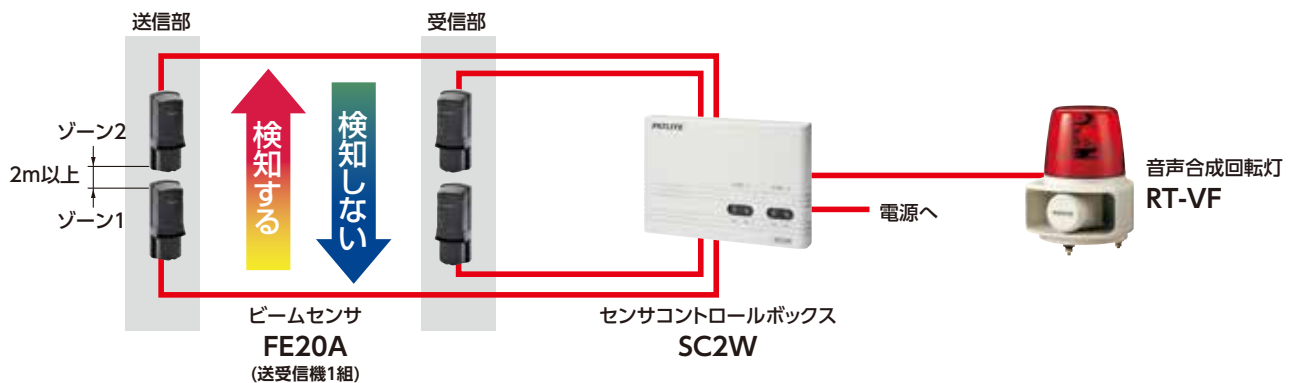

駐車場の出庫車両管理に便利なツール!

音声合成回転灯
RT-VF

車両の通行を光・音声で報知

φ162	電球	105dB	IP 23
------	----	-------	-------

モータレス
回転灯
SF10

完全メンテナンスフリー
減光、半面回転に対応

φ100	LED	パターン 22種	IP 23
------	-----	-------------	-------

LED小型フラッシュ
表示灯
LFH

上下方向からの視認性抜群!
広視野角モデルLEDフラッシュ表示灯

φ100	LED	トリプル フラッシュ	IP 66
------	-----	---------------	-------

機器構成

■車両出庫時のみセンサー検知(1方向検知)

株式会社 **パトライト**

www.patlite.co.jp

●上記に記載された会社名・商品名は一般的に各社の登録商標です。

Copyright © PATLITE Corporation. All Rights Reserved.