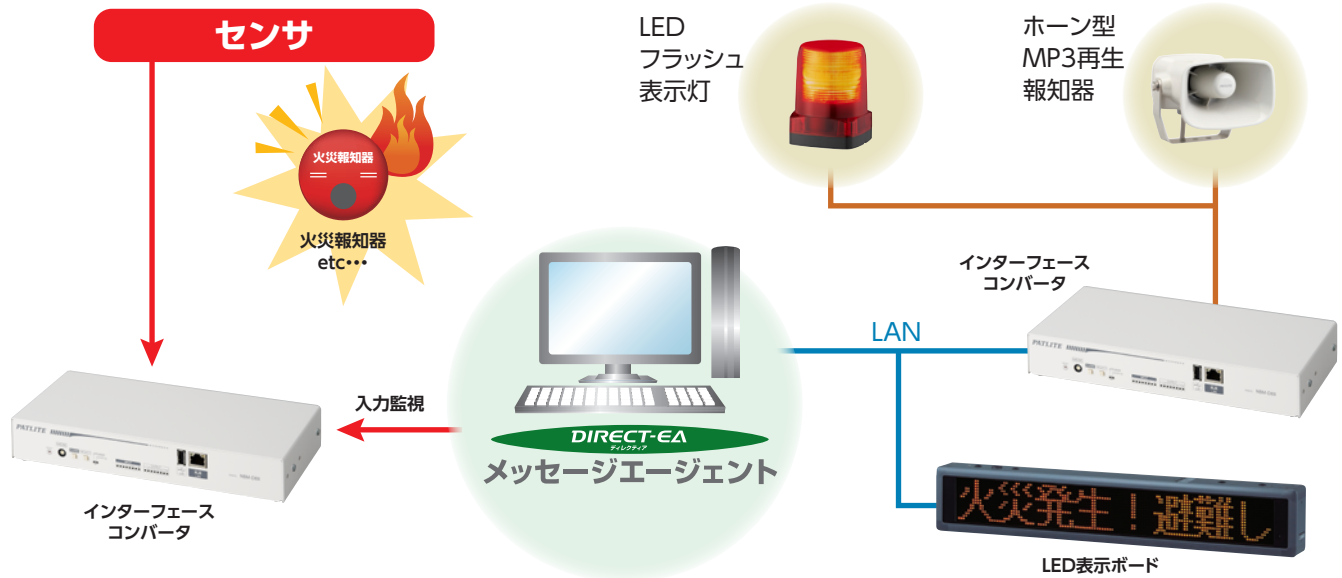

火災警報器など緊急情報を 文字や光・音で広範囲にお知らせ!

福祉障害者施設への災害時警報システムのご提案

「障害者差別解消法」対応として、よりわかりやすい報知が可能です!!

事象に合わせた内容の報知システムを簡単に構築できます!

導入メリット

- 火災報知器(制御盤)と連動し、LED表示ボード及びLEDフラッシュ表示灯を点灯させ注意喚起し、聴覚障害者への避難誘導をサポートします。

機器構成

- LED表示ボード VM96F-108TE
- インターフェースコンバーター NBM-D88N
- LEDフラッシュ表示灯 LFH-M2
- ホーン型MP3再生報知器 EHV-M2TFM
- 多目的メッセージングツール MESSAGE AGENT

「MESSAGE AGENT」について

DIRECT-EA/MESSAGE AGENTは、「オフィス情報システム」や「センサ機器」、「E-mail」、「緊急地震速報」などと連動するLED表示ボードシステムを簡単に構築することができる「多目的メッセージングツール」です。専用設備を必要とせず、一般的なLAN環境での利用が可能のため、今まで実現が困難だったオフィス情報システムとの連携も容易に実現できます。簡単な設定で接続ができ、LED表示ボードの制御知識も不要。様々なシーンにおけるLED表示ボードやネットワーク表示灯の活用をサポートします。