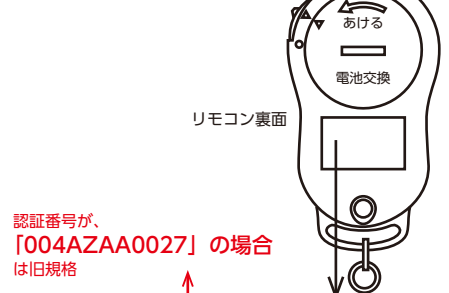

認証番号が、
「004AZAA0027」の場合
は旧規格

PATLITE®
製品型式:SCA-C01-RC
使用電池:XXXX

T XXXXXXXXXXXXX
R XXXXXXXXXXXXX