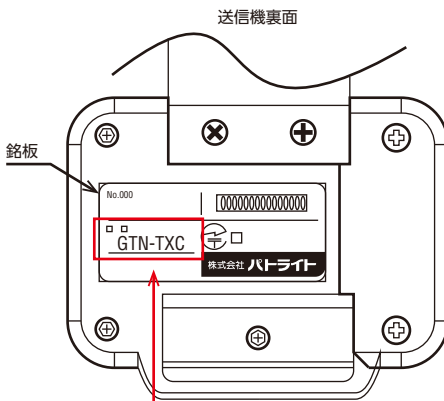

2.無線型音声合成回転灯 「RT-VRF」シリーズ(送信機)

送信機裏面の銘板上の“型式”を確認してください。

“型式”が、「GTN-TXB」
「GTN-TXC」以外の場合は旧規格

3.パト・ガード 「SCA」シリーズ(リモコン)

リモコン裏面の銘板上の
“認証番号”(R)を確認してください。