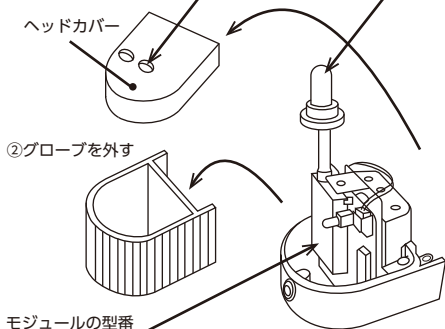

※使用期限を過ぎた場合、所持しているだけで電波法違反となる場合がありますのでご注意ください。

詳細は、総務省の電波利用ホームページをご覧ください。
<http://www.tele.soumu.go.jp/sys/others/spurious/index.htm>

お使いの特定小電力無線機器の型式、認証番号をお確かめください

認証番号の表記位置について

1.ストアコール 「RCシリーズ」送信機/リピータ

製品内部のモジュールに記載されている
(P/N)を確認してください。

①ヘッドカバー止めネジをゆるめ、
ヘッドカバーを外す。

※アンテナ保護キャップを
なくさないように注意
ください。

確認後、逆の手順で組立をおこなってください。
 (ヘッドカバー止めねじ推奨締め付けトルク:0.7N/m)
 ※内部配線をヘッドカバーやグローブで挟み込まないようにご注意ください。

2.無線型音声合成回転灯 「RT-VRF」シリーズ(送信機)