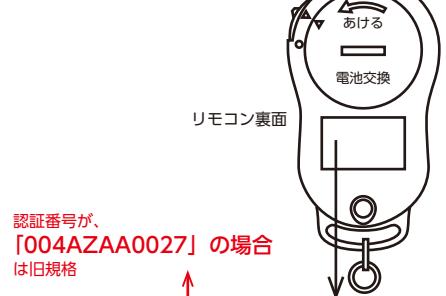

※使用期限を過ぎた場合、所持しているだけで電波法違反となる場合がありますのでご注意ください。

詳細は、総務省の電波利用ホームページをご覧ください。
<http://www.tele.soumu.go.jp/sys/others/spurious/index.htm>

お使いの特定小電力無線機器の型式、認証番号をお確かめください

認証番号の表記位置について

1.ストアコール 「RCシリーズ」送信機/リピータ

製品内部のモジュールに記載されている
(P/N)を確認してください。

①ヘッドカバー止めネジをゆるめ、
ヘッドカバーを外す。

※アンテナ保護キャップを
なくさないように注意
ください。

確認後、逆の手順で組立をおこなってください。
 (ヘッドカバー止めねじ推奨締め付けトルク:0.7N/m)
 ※内部配線をヘッドカバーやグローブで挟み込まないようにご注意ください。

2.無線型音声合成回転灯 「RT-VRF」シリーズ(送信機)

送信機裏面の銘板上の“型式”を確認してください。

“型式”が、「GTN-TXB」
「GTN-TXC」以外の場合は旧規格

3.パト・ガード 「SCA」シリーズ(リモコン)

リモコン裏面の銘板上の
“認証番号”(R)を確認してください。

PATLITE®
 製品型式:SCA-C01-RC
 使用電池:XXXX
 TXXXXXXXXXXXXX
 RXXXXXXXXXXXXX

旧スプリアス規格 該当製品一覧

■ 全ての認証番号が旧規格となる製品