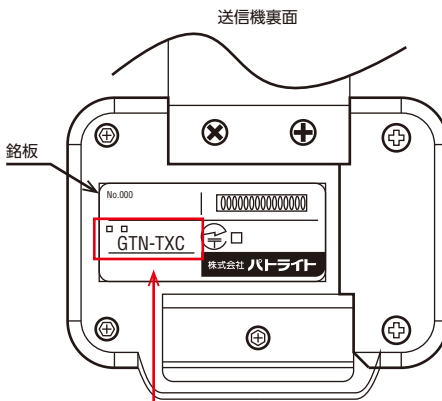

※使用期限を過ぎた場合、所持しているだけで電波法違反となる場合がありますのでご注意ください。

詳細は、総務省の電波利用ホームページをご覧ください。
<http://www.tele.soumu.go.jp/sys/others/spurious/index.htm>

お使いの特定小電力無線機器の型式、認証番号をお確かめください

認証番号の表記位置について

1.ストアコール 「RCシリーズ」送信機/リピータ

製品内部のモジュールに記載されている
(P/N)を確認してください。

①ヘッドカバー止めネジをゆるめ、
ヘッドカバーを外す。

※アンテナ保護キャップを
なくさないように注意
ください。

確認後、逆の手順で組立をおこなってください。
 (ヘッドカバー止めねじ推奨締め付けトルク:0.7N/m)
 ※内部配線をヘッドカバーやグローブで挟み込まないようにご注意ください。

2.無線型音声合成回転灯 「RT-VRF」シリーズ(送信機)

送信機裏面の銘板上の“型式”を確認してください。

“型式”が、「GTN-TXB」
「GTN-TXC」以外の場合は旧規格

3.パト・ガード 「SCA」シリーズ(リモコン)

リモコン裏面の銘板上の
“認証番号”(R)を確認してください。

PATLITE®
 製品型式:SCA-C01-RC
 使用電池:XXXX
 TXXXXXXXXXXXXX
 RXXXXXXXXXXXXX

旧スプリアス規格 該当製品一覧

■ 全ての認証番号が旧規格となる製品